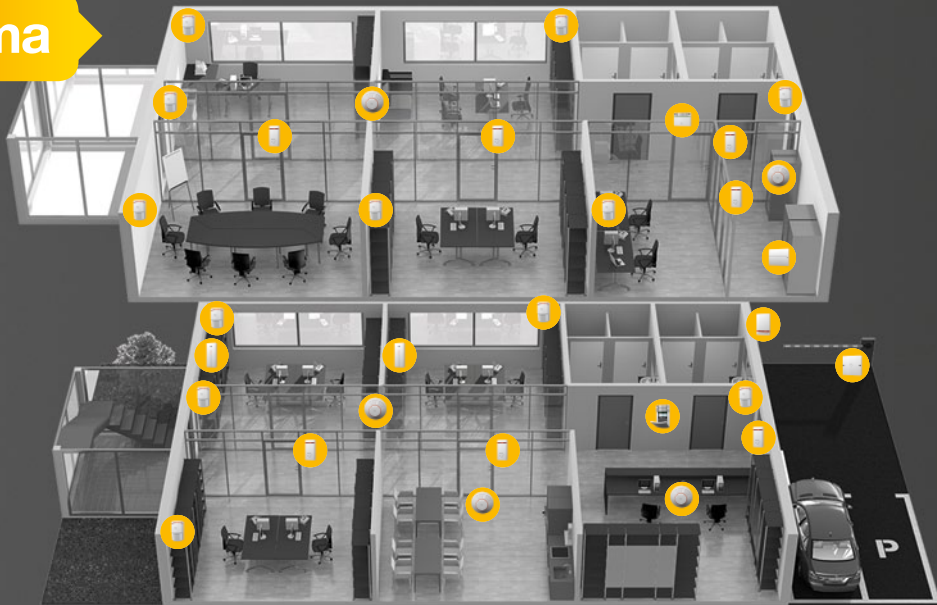

Firma

Typová instalace pro vzorovou firmu je připravena v hybridní verzi s preferencí bezdrátového připojení, které je šetrné k interiéru firmy a výrazně zkracuje čas, a tím snižuje i cenu montáže v porovnání s drátovým systémem.

- Ústředna s GSM a LAN komunikátorem umožňujícím komunikaci s bezpečnostním centrem, mobilními telefony uživatelů a s webovou samoobsluhou. Součástí ústředny je rádiový modul, který zajišťuje komunikaci s bezdrátovými komponenty systému
- Hlavní sběrniceový přístupový modul s RFID čtečkou, klávesnicí, displejem a revolučním ovládním je opatřen 12 ovládacími segmenty pro snadné zajištění a odjištění systému, včetně samostatného hlídání 7 kanceláří, zasedací místnosti, kuchyňky a serverovny. Modulem lze navíc ovládat závoru na parkovišti a přivolat pomoc v tísni
- Druhý přístupový modul s RFID čtečkou je umístěn v druhém patře a slouží k samostatnému ovládním zabezpečení serverovny

- Instalace počítá s 13 pohybovými detektory, 7 magnetickými detektory otevření dveří, 2 detektory tříštění skla a 5 požárními detektory
- Interní sirény pro signalizaci poplachů jsou umístěny v prvním i druhém patře
- Venkovní siréna je nainstalována na fasádě sídla firmy směrem k příjezdové cestě
- Součástí dodávky je ovládání závoru parkoviště pomocí 2 klíčenek, prozvoněním z mobilního telefonu uživatelů nebo z ovládacího segmentu přístupového modulu v přízemí
- Pro pracovníky firmy je připraveno 16 ovládacích identifikačních karet

Cena vzorové instalace

52 343 Kč bez DPH, **62 812 Kč včetně 20 % DPH.**

Uvedená cena nezahrnuje cenu montáže, která se může lišit podle konkrétní instalace a místních podmínek.